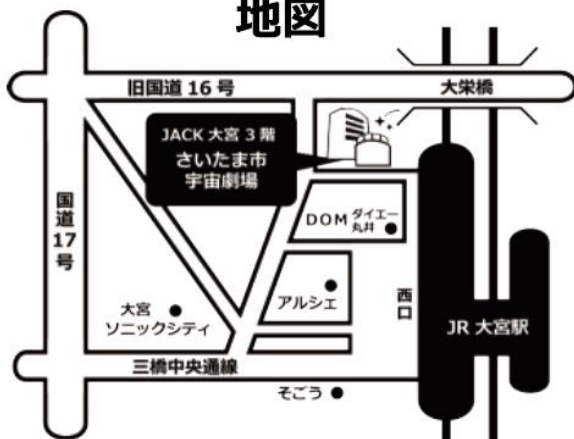

爆笑 星の先生のお兄さん プラネタリウムショー

2019年7月28日(日) ①13:30-14:15 ②16:30-17:15

星兄(ほしにい)プロフィール

1963年5月21日、滋賀県生まれ。
1986年、ラフォーレ琵琶湖にホテルスタッフとして入社後、「デジタルスタードームほたる」にて星座解説を始める。
笑いを交えた星座解説が話題となり全国各地のプラネタリウム出張公演や、イベントに出演。
多数のミュージシャンからも爆笑星座解説は絶大なる支持を受けている。
2016年には活動30周年を迎え、全国プラネタリウムツアーを開催。
現在は、日本一の星空「長野県阿智村」を拠点に活動中。

予告

爆笑 プラネタリウムショー シリーズ

プラネタリウム×お笑い

銀河☆☆ズ

ショー

★宇宙のまちさいたま★

2019 8.10 土曜日

時間 ① 13:30-14:15 ② 19:30-20:15
会場 さいたま市宇宙劇場3階プラネタリウム

料金 大人1,000円 小人500円
親子セット券1,500円

※当日券は当日10時以降に受付終了となります。当日券は当日のみ受付となります。
※当日券は当日のみ受付となります。当日券は当日のみ受付となります。

※先売券) さいたま市宇宙劇場5階にて販売(先着280名)

通常投映スケジュール

	10:30	12:00	13:30	15:00	16:30	18:00	19:30
平日			星空の時間	映像の時間	星空の時間	音楽の時間	
土曜・日曜・祝日 夏休み期間(7/20-8/28)	こどもの時間	映像の時間	星空の時間	こどもの時間	星空の時間	音楽の時間	☆

※☆は不定期でイベント投映および特別投映を予定しています。詳しくはウェブサイトをご確認ください。

※第4土曜日の10:30の回および7/27(土)・8/24(土)・9/28(土)の19:30の投映は、「470億光年の、その先へ-宇宙のはてをさがす旅-」となります。こちらは聴覚に障がいのある方にもお楽しみいただけるように、字幕が付いています。(星空生解説 約25分+字幕付き映像番組 約20分)

※イベント等により、上記スケジュールが変更になる可能性がございます。

地図

宇宙劇場スタッフブログ
『宇宙"小"劇場』

Twitter
@saitama_space

〒330-0853 埼玉県さいたま市大宮区錦町 682 番地 2 JACK 大宮 3 階 (大宮駅西口徒歩 5 分)
TEL: 048(647)0011 FAX: 048(647)0066